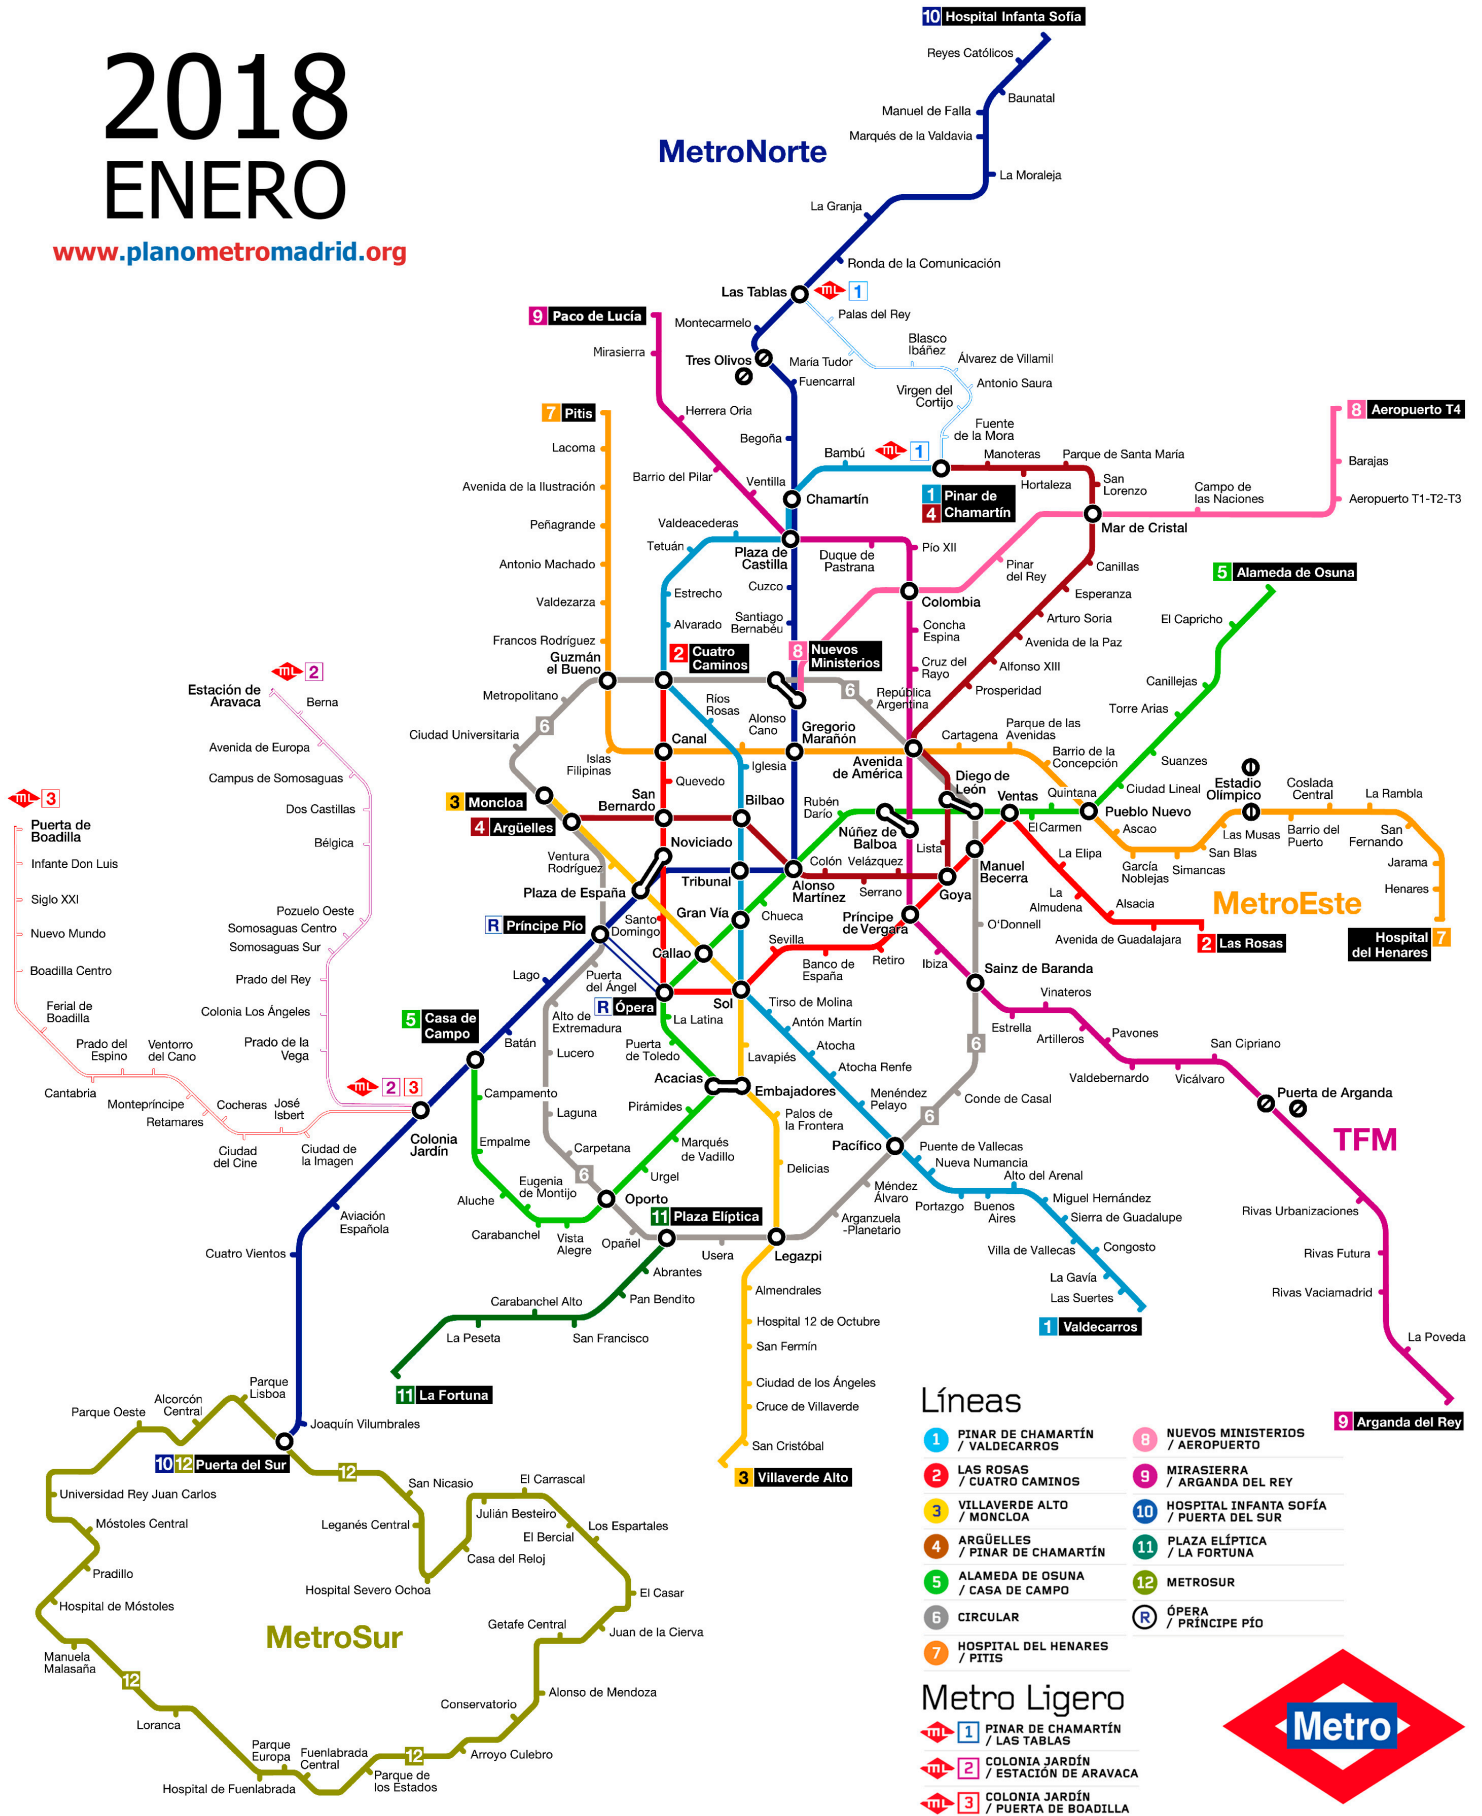

# 2018 ENERO

[www.planometromadrid.org](http://www.planometromadrid.org)

## Líneas

- |                                     |                                            |                   |
|-------------------------------------|--------------------------------------------|-------------------|
| 1 PINAR DE CHAMARTÍN / VALDECARRROS | 8 NUEVOS MINISTERIOS / ARGANDA DEL REY     | 9 Arganda del Rey |
| 2 LAS ROSAS / CUATRO CAMINOS        | 9 MIRASIERRA / ARGANDA DEL REY             |                   |
| 3 VILLAVERDE ALTO / MONCLOA         | 10 HOSPITAL INFANTA SOFÍA / PUERTA DEL SUR |                   |
| 4 ARGÜELLES / PINAR DE CHAMARTÍN    | 11 PLAZA ELÍPTICA / LA FORTUNA             |                   |
| 5 ALAMEDA DE OSUNA / CASA DE CAMPO  | 12 METROSUR                                |                   |
| 6 CIRCULAR                          | R ÓPERA / PRÍNCIPE PÍO                     |                   |
| 7 HOSPITAL DEL HENARES / PITIS      |                                            |                   |

## Metro Ligero

- 1 PINAR DE CHAMARTÍN / LAS TABLAS
- 2 COLONIA JARDÍN / ESTACIÓN DE ARAVACA
- 3 COLONIA JARDÍN / PUERTA DE BOADILLA